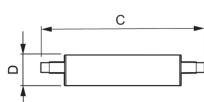

Specificaties Philips Corepro LED Lineair R7s 118mm 14W
1600lm - 830 Warm Wit | Dimbaar - Vervangt 100W

[Bekijk product](#)

Algemene informatie

Artikelnummer	224255
EAN	8718696578797
EOC FR	578797
Merk	Philips
Fabrikantnaam	CorePro R7S 118mm 14-100W 830 D
Aanbevolen aantal	10
Garantie	2 jaar
Energielabel	E
Levensduur (uur)	15000

Technische Informatie

Technologie	LED
Vervangt (Watt)	100
Netspanning (Volt)	220-240
Watt	14
Dimbaar	Ja, dimbaar
Lampvoet (fitting)	R7s
Lichtopbrengst (Lumen)	1600
Lumen per watt	114.3
Sensortype	Geen sensor

Lamp Informatie

Kleurcode	830 Warm Wit
Lichtkleur (Kelvin)	3000 Warm Wit
Kleurweergave (Ra)	80-89 - Goede kleurweergave
Lichtkleur	Wit
Kleurinstelling	Enkele kleur

Afmetingen

Lengte (mm)	118
Diameter (mm)	29
Vorm	Double Ended