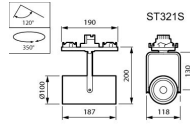

Specificaties Philips LED Railspot Spot
Greenspace Maxos Fusion GEN2 ST321S
Wit 23.5W 2700lm 38D - 830 Warm Wit

[Bekijk product](#)

Algemene informatie

| | |
|------------------|-----------------------------|
| Artikelnummer | 241005 |
| EAN | 8718699972134 |
| Merk | Philips |
| Fabrikantnaam | ST321S LED27S/830 PSU WB WH |
| Garantie | 5 jaar |
| Energielabel | D |
| Levensduur (uur) | 50000 |

| | |
|------------------|--------------|
| Kleurinstelling | Enkele kleur |
| Noodverlichting | Nee |
| Inclusief Driver | Yes |
| Powerfactor | >0.90 |

Armatuur Informatie

| | |
|--------------------------|------------------------|
| Montage | Rail |
| Armatuur Aansluiting | 3-fase rail |
| IP-Waarde | IP20 - Bijna stofdicht |
| Slagvastheid (IK-waarde) | IK02 - 0.20 Joule |
| Behuizing | Aluminium |
| Kleur Armatuur | Wit |

Afmetingen

| | |
|--------------|-----|
| Lengte (mm) | 196 |
| Breedte (mm) | 118 |
| Hoogte (mm) | 200 |

Sensor Informatie

| | |
|------------|-------------|
| Sensortype | Geen sensor |
|------------|-------------|