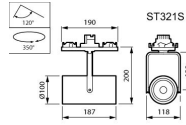

Specificaties Philips LED Railspot Spot
Greenspace Maxos Fusion GEN2 ST321S
Wit 23.5W 2700lm 38D - 830 Warm Wit

[Bekijk product](#)

Algemene informatie

Artikelnummer	241005
EAN	8718699972134
Merk	Philips
Fabrikantnaam	ST321S LED27S/830 PSU WB WH
Garantie	5 jaar
Energielabel	D
Levensduur (uur)	50000

Inclusief Driver	Yes
Powerfactor	>0.90

Armatuur Informatie

Montage	Rail
Armatuur Aansluiting	3-fase rail
IP-Waarde	IP20 - Bijna stofdicht
Slagvastheid (IK-waarde)	IK02 - 0.20 Joule
Behuizing	Aluminium
Kleur Armatuur	Wit

Afmetingen

Lengte (mm)	196
Breedte (mm)	118
Hoogte (mm)	200

Sensor Informatie

Sensortype	Geen sensor
------------	-------------