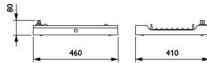

Specificaties Philips LED Highbay GentleSpace BY482P 120W 17000lm 44D - 840 Koel Wit | IP65 - Dali Dimbaar

[Bekijk product](#)

Algemene informatie

Artikelnummer	238810
EAN	8719514010901
EOC FR	010901
Merk	Philips
Fabrikantnaam	BY482P LED170S/840 PSD WB GC SI
Garantie	5 jaar
Energielabel	C
Levensduur (uur)	100000

Technische Informatie

Technologie	LED Geïntegreerd
Vervangt (Watt)	250
Watt	120
Dimbaar	Dimbaar met Dali
Inclusief Driver	Yes
Netspanning (Volt)	220-240
Lichtopbrengst (Lumen)	17000
Lumen per watt	141.7
Gradenbundel (graden)	44
Kleurcode	840 Koel Wit
Lichtkleur (Kelvin)	4000 Koel Wit
Kleurweergave (Ra)	80-89 - Goede kleurweergave
Lichtkleur	Wit

Afmetingen

Hoogte (mm)	600
Diameter (mm)	410

Sensor Informatie

Sensortype	Geen sensor
------------	-------------