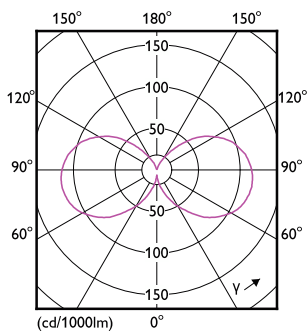

Données du produit

Informations générales		Efficacité lumineuse (nominale)	
Culot	E27 [E27]	Efficacité lumineuse (nominale)	104,00 lm/W
Durée de vie nominale	15 000 h	Cohérence des couleurs	<6
Nombre de cycles d'allumage	20 000	Indice de rendu de couleur (IRC)	80
Type de lampe	LED	LLMF à la fin de la durée de vie nominale (nom.)	70 %
Référence de mesure de flux	Sphere	Valeur de scintillement (PstLM)	1
Marquage CE	Oui	Valeur d'effet stroboscopique (SVM)	0,4
Conforme à RoHS	Oui	Sécurité photobiologique selon EN 62471	RG1
Données techniques de l'éclairage		Fonctionnement et électricité	
Code couleur	830 [CCT of 3000K]	Fréquence linéaire	50 to 60 Hz
Flux lumineux	470 lm	Fréquence d'entrée	50 à 60 Hz
Désignation de la couleur	Blanc (WH)	Consommation électrique	4,5 W
Température de couleur corrélée (nom.)	3000 K	Courant lampe (nom.)	40 mA
		Puissance équivalente	40 W

Classe d'efficacité énergétique	F
Consommation d'énergie kWh/1 000 h	5 kWh

Numéro d'enregistrement EPREL	374881
EyeComfort	Oui

Données du produit

Nom du produit de la commande	CorePro LEDBulbND 4.5-40W E27 A60830 FRG
Nom de produit complet	CorePro LEDBulbND 4.5-40W E27 A60830 FRG
Code EOC	871951434702100
Code de commande	34702100
Code 12NC	929002424992
Quantité par pack	1
Code EAN – Produit/Boîte	8719514347021
Conditionnement par carton	10
Codes EAN/UPC – Boîte	8719514347038

Schéma dimensionnel

Product	D	C
CorePro LEDBulbND 4.5-40W E27 A60830 FRG	60 mm	106 mm

Données photométriques

Light Distribution Diagram - CorePro LEDBulbND 4.5-40W E27 A60830 FRG

General uniform lighting - CorePro LEDBulbND 4.5-40W E27 A60830 FRG