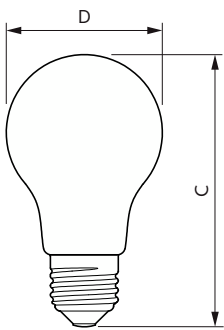

Données du produit

Informations générales		Efficacité lumineuse (nominale)	
Culot	E27 [E27]	Efficacité lumineuse (nominale)	104,00 lm/W
Durée de vie nominale	15 000 h	Cohérence des couleurs	<6
Nombre de cycles d'allumage	20 000	Indice de rendu de couleur (IRC)	80
Type de lampe	LED	LLMF à la fin de la durée de vie nominale (nom.)	70 %
Référence de mesure de flux	Sphere	Valeur de scintillement (PstLM)	1
Marquage CE	Oui	Valeur d'effet stroboscopique (SVM)	0,4
Conforme à RoHS	Oui	Sécurité photobiologique selon EN 62471	RG1
Données techniques de l'éclairage		Fonctionnement et électricité	
Code couleur	830 [CCT of 3000K]	Fréquence linéaire	50 to 60 Hz
Flux lumineux	470 lm	Fréquence d'entrée	50 à 60 Hz
Désignation de la couleur	Blanc (WH)	Consommation électrique	4,5 W
Température de couleur corrélée (nom.)	3000 K	Courant lampe (nom.)	40 mA
		Puissance équivalente	40 W

Commandes et gradation

Variation de l'intensité lumineuse	Non
------------------------------------	-----

Mécanique et boîtier

Finition ampoule	Dépoli
Forme de la lampe	A60 [A 60 mm]

Approbation et application

Schéma dimensionnel

Product	D	C
CorePro LEDBulbND 4.5-40W E27 A60830 FRG	60 mm	106 mm

Données photométriques

Light Distribution Diagram - CorePro LEDBulbND 4.5-40W E27 A60830 FRG

General uniform lighting - CorePro LEDBulbND 4.5-40W E27 A60830 FRG