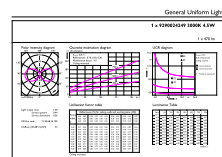

Données photométriques

Light Distribution Diagram - CorePro LEDBulbND 4.5-40W E27 A60830 FRG

General uniform lighting - CorePro LEDBulbND 4.5-40W E27 A60830 FRG