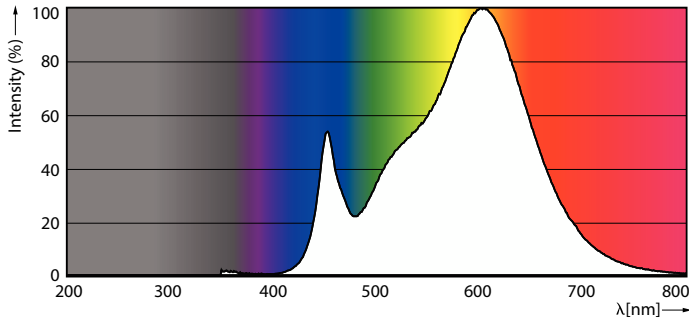

Données du produit

Informations générales		Efficacité lumineuse (nominale)	
Culot	E27 [E27]	Efficacité lumineuse (nominale)	104,00 lm/W
Durée de vie nominale	15 000 h	Cohérence des couleurs	<6
Nombre de cycles d'allumage	20 000	Indice de rendu de couleur (IRC)	80
Type de lampe	LED	LLMF à la fin de la durée de vie nominale (nom.)	70 %
Référence de mesure de flux	Sphere	Valeur de scintillement (PstLM)	1
Marquage CE	Oui	Valeur d'effet stroboscopique (SVM)	0,4
Conforme à RoHS	Oui	Sécurité photobiologique selon EN 62471	RG1
Données techniques de l'éclairage		Fonctionnement et électricité	
Code couleur	830 [CCT of 3000K]	Fréquence linéaire	50 to 60 Hz
Flux lumineux	470 lm	Fréquence d'entrée	50 à 60 Hz
Désignation de la couleur	Blanc (WH)	Consommation électrique	4,5 W
Température de couleur corrélée (nom.)	3000 K	Courant lampe (nom.)	40 mA
		Puissance équivalente	40 W

Schéma dimensionnel

Product	D	C
CorePro LEDBulbND 4.5-40W E27 A60830 FRG	60 mm	106 mm

Données photométriques

Light Distribution Diagram - CorePro LEDBulbND 4.5-40W E27 A60830 FRG

General uniform lighting - CorePro LEDBulbND 4.5-40W E27 A60830 FRG

Lampes CorePro LEDbulb filament forme classique

Données photométriques

Spectral Power Distribution Colour - CorePro LEDBulbND 4.5-40W E27 A60830 FRG

Durée de vie

Life Expectancy Diagram - CorePro LEDBulbND 4.5-40W E27 A60830 FRG