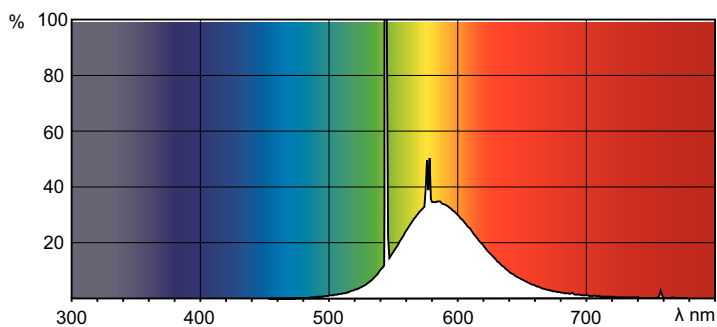

Données photométriques

Spectral Power Distribution Colour - TL-D Colored 36W Yellow 1SL/25