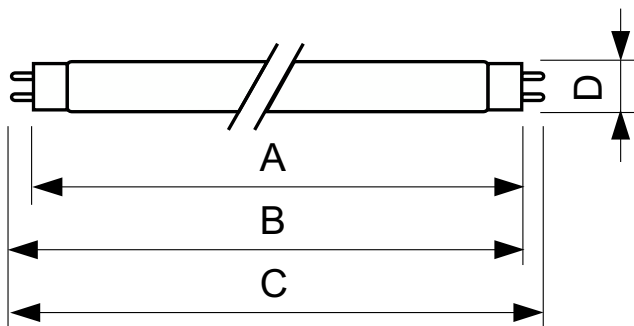

### Schéma dimensionnel

| Product                        | D (max) | A (max)    | B (max)    | B (min)    | C (max)    |
|--------------------------------|---------|------------|------------|------------|------------|
| TL-D Colored 36W Yellow 1SL/25 | 28,0 mm | 1 199,4 mm | 1 206,5 mm | 1 204,1 mm | 1 213,6 mm |