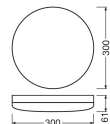

Caractéristiques Ledvance Hublot LED  
300 Blanc 24W 1800lm - 830 Blanc  
Chaud | 300mm - IP65

[Voir le produit](#)

## Dimensions

---

|               |     |
|---------------|-----|
| Longueur (mm) | 300 |
| Largeur (mm)  | 300 |
| Hauteur (mm)  | 56  |