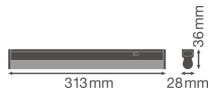

Caractéristiques Ledvance Réglette LED Linear Compact  
Commutateur 4W 400lm - 830 Blanc Chaud | 30cm

[Voir le produit](#)

## Informations techniques

Technologie	LED Intégré
Substitut (Watt)	1x8
Puissance (W)	4
Tension (V)	220-240
Dimmable	Non
Flux Lumineux (Lumen)	400
Lumen per watt	100
Facteur de puissance	>0.50
Code Couleur	830 Blanc Chaud
Couleur de Lumière (Kelvin)	3000 Blanc Chaud
Indice de Rendu des Couleurs (Ra)	80-89
Couleur Claire	Blanc
Options de couleur	Couleur unique

## Dimensions

---

Longueur (mm)	313
Largeur (mm)	28
Hauteur (mm)	36