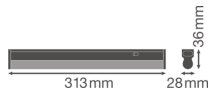

Caractéristiques Ledvance Réglette LED Linear Compact
Commutateur 4W 400lm - 830 Blanc Chaud | 30cm

[Voir le produit](#)

Informations Générales

Réf.	234131
EAN	4058075106079
EOC FR	106079
Marque	Ledvance
Nom du fabricant	LN COMP SWITCH 300 4W/3000K
Garantie Totale	5 ans
Durée de Vie Moyenne (heure)	50000

Informations techniques

Technologie	LED Intégré
Tension (V)	220-240
Dimmable	Non
Lumen per watt	100
Facteur de puissance	>0.50
Code Couleur	830 Blanc Chaud
Couleur de Lumière (Kelvin)	3000 Blanc Chaud
Indice de Rendu des Couleurs (Ra)	80-89
Couleur Claire	Blanc
Options de couleur	Couleur unique
Convient pour l'Extérieur	Non
Longeur	30cm

Informations de l'appareil

Montage	Surface
Indice de Protection	IP20
Protection Impacts	IK03
Logement	PC (Polycarbonate)
Couleur du Luminaire	Blanc
Lampe Incluse	Oui
Eclairage de Secours	Non

Dimensions

Longueur (mm)	313
Largeur (mm)	28
Hauteur (mm)	36