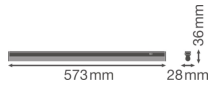

[Voir le produit](#)

Informations Générales

Réf.	234134
EAN	4058075106130
EOC FR	106130
Marque	Ledvance
Nom du fabricant	LN COMP SWITCH 600 8W/4000K
Garantie Totale	5 ans
Durée de Vie Moyenne (heure)	50000

Informations techniques

Technologie	LED Intégré
Substitut (Watt)	1x14
Puissance (W)	8
Tension (V)	220-240
Dimmable	Non
Flux Lumineux (Lumen)	800
Lumen per watt	100
Facteur de puissance	>0.50
Code Couleur	840 Blanc Froid
Couleur de Lumière (Kelvin)	4000 Blanc Froid
Indice de Rendu des Couleurs (Ra)	80-89
Couleur Claire	Blanc
Options de couleur	Couleur unique