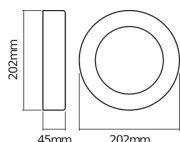

Caractéristiques Ledvance LED Mur
light Endura Style Cercle Foncé Gris
13.5W - 830

[Voir le produit](#)

Informations Générales

Réf.	243613
EAN	4058075205215
Étiquette énergétique	G
Marque	Ledvance
Nom du fabricant	ENDURA STYLE RING 13.5W DG LEDV
Garantie Totale	5 ans

Informations techniques

Technologie	LED Intégré
Tension (V)	220-240
Dimmable	Non
Lampe Incluse	Oui
Lumen per watt	36
Code Couleur	830 Blanc Chaud
Couleur de Lumière (Kelvin)	3000 Blanc Chaud
Indice de Rendu des Couleurs (Ra)	80-89
Couleur Claire	Blanc
Options de couleur	Couleur unique
Facteur de puissance	>0.50
Montage	Fixation murale

Eclairage de Secours Non

Informations de l'appareil

Indice de Protection IP44

Dimensions

Longueur (mm) 202

Largeur (mm) 202

Diamètre (mm) 202

Informations du capteur