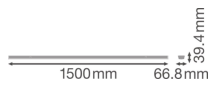

Caractéristiques Ledvance TruSys Performance Rail System 50W 8000lm - 840 Blanc Froid | Faisceau lumineux étroit - Éclairage de secours 3 heures

[Voir le produit](#)

## Informations techniques

Technologie	LED Intégré
Tension (V)	220-240
Dimmable	Oui
Lumen per watt	160
Facteur de puissance	>0.90
Code Couleur	840 Blanc Froid
Couleur de Lumière (Kelvin)	4000 Blanc Froid
Indice de Rendu des Couleurs (Ra)	80-89
Couleur Claire	Blanc
Options de couleur	Couleur unique

## Dimensions

Longueur (mm) 1500

Largeur (mm) 67