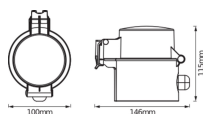

Caractéristiques Ledvance Smart+ Wifi Extérieur
Prise EU

[Voir le produit](#)

Informations Générales

Réf.	240768
EAN	4058075532120
Marque	Ledvance
Nom du fabricant	SMART WIFI OUTDOOR PLUG EU 8X1
Quantité recommandée	8

Informations techniques

Technologie	Other
Lighting Control	Wifi
Tension (V)	220-240

Dimensions

Longueur (mm)	146
Hauteur (mm)	115
Diamètre (mm)	100

Informations du capteur

Type de capteur	Pas de détecteur
-----------------	------------------