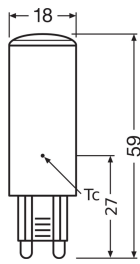

Caractéristiques Ledvance LED Pin G9 Claire 4.9W
806lm - 827 Blanc Très Chaud | Équivalent 60W

[Voir le produit](#)

Informations Générales

Réf.	250853
EAN	4058075840560
Marque	Ledvance
Nom du fabricant	LED PIN G9 P 4.9W 827 Clear G9
Quantité recommandée	20
Garantie Totale	3 ans
Étiquette énergétique	C
Durée de Vie Moyenne (heure)	15000

Informations techniques

Technologie	LED
Substitut (Watt)	60
Tension (V)	220-240
Puissance (W)	4.9
Dimmable	Non
Culot	G9
Flux Lumineux (Lumen)	806
Lumen per watt	164
Facteur de puissance	>0.40
Type de capteur	Pas de détecteur

Dimensions

Hauteur (mm)	59
Diamètre (mm)	18
Forme	Capsule
Forme exacte	T18