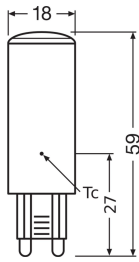

Caractéristiques Ledvance LED Pin G9 Claire 4.9W
806lm - 840 Blanc Froid | Équivalent 60W

[Voir le produit](#)

Informations Générales

Réf.	250850
EAN	4058075840584
Marque	Ledvance
Nom du fabricant	LED PIN G9 P 4.9W 840 Clear G9
Quantité recommandée	20
Garantie Totale	3 ans
Étiquette énergétique	C
Durée de Vie Moyenne (heure)	15000

Informations techniques

Technologie	LED
Substitut (Watt)	60
Tension (V)	220-240
Puissance (W)	4.9
Dimmable	Non
Culot	G9
Flux Lumineux (Lumen)	806
Lumen per watt	164
Facteur de puissance	>0.40
Type de capteur	Pas de détecteur

Dimensions

Hauteur (mm)	59
Diamètre (mm)	18
Forme	Capsule
Forme exacte	T18