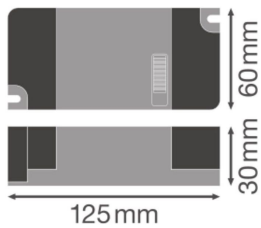

## Caractéristiques Ledvance LED Driver Panel Flex 30/220-240/700

[Voir le produit](#)

### Characteristics

Puissance Maximale Estimée 30

### Dimensions

Longueur (mm)	125
Largeur (mm)	60

Hauteur (mm) 30