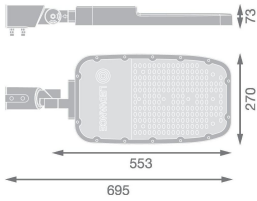

Caractéristiques Ledvance Éclairage Public LED Area Extra Large RV35ST Aluminium Gris 150W 20250lm 155X69D - 740 Blanc Froid | IP66 - Asymétrique

[Voir le produit](#)

Informations Générales

Réf.	251127
EAN	4099854080012
Marque	Ledvance
Nom du fabricant	STREETLIGHT AREA EXTRA LARGE RV35ST 150W 740 RV35ST GY
Garantie Totale	5 ans
Durée de Vie Moyenne (heure)	100000

Informations techniques

Technologie	LED Intégré
Puissance (W)	150
Tension (V)	100 - 240
Dimmable	Non
Flux Lumineux (Lumen)	20250
Lumen per watt	135
Angle de Diffusion (degrés)	155x69
Code Couleur	740 Blanc Froid
Couleur de Lumière (Kelvin)	4000 Blanc Froid
Indice de Rendu des Couleurs (Ra)	70-79
Couleur Claire	Blanc
Options de couleur	Couleur unique

Dimensions

Longueur (mm)	553
Largeur (mm)	270
Hauteur (mm)	73

Informations du capteur

Type de capteur Pas de détecteur