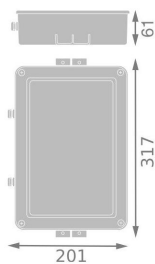

## Caractéristiques Ledvance Projecteur LED High Mast Power Supply 300W | Dali Dimmable

[Voir le produit](#)

### Dimensions

Longueur (mm)	317
Hauteur (mm)	61
Largeur (mm)	201