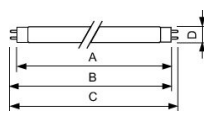

Caractéristiques Philips MASTER TL-D 58W - Jaune | 150cm

[Voir le produit](#)

Informations Générales

| | |
|------------------------------|--------------------------------|
| Réf. | 154927 |
| EAN | 8711500954473 |
| EOC FR | 954473 |
| Marque | Philips |
| Nom du fabricant | TL-D Colored 58W Yellow 1SL/25 |
| Quantité recommandée | 25 |
| Garantie Totale | 5 ans |
| Durée de Vie Moyenne (heure) | 15000 |

Informations techniques

| | |
|-----------------------------|---------------------------------------|
| Technologie | Fluorescent |
| Dimmable | Oui, avec ballast dimmable uniquement |
| Culot | G13 |
| Lumen per watt | 38.8 |
| Ballast Nécessaire | Oui |
| Rotatif | Non |
| Angle de Diffusion (degrés) | 360 |
| Longueur | 150cm |
| Type de capteur | Pas de détecteur |

Information produit

| | |
|--------------------|----------------|
| Couleur Claire | Jaune |
| Options de couleur | Couleur unique |
| Caractéristique(s) | Jaune |

Dimensions

| | |
|---------------|------|
| Longueur (mm) | 1500 |
| Diamètre (mm) | 28 |