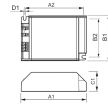

Product Details

Quantité recommandée 12

Informations Générales

Réf.	161147
EAN	8718291233107
EOC FR	233107
Marque	Philips
Nom du fabricant	HID-AV C 35-70 /S CDM 220-240V 50/60Hz

Informations techniques

Technologie	Accessory
Ballast pour lampe	PL-C
Puissance Maximale Estimée	70

Informations du capteur

Type de capteur Pas de détecteur