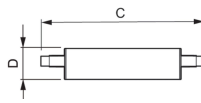

Caractéristiques Philips Corepro LED Lineair R7s 118mm
14W 2000lm - 840 Blanc Froid | Dimmable - Équivalent
120W

[Voir le produit](#)

Informations Générales

Réf.	231200
EAN	8718696714065
EOC FR	714065
Marque	Philips
Nom du fabricant	CorePro LED linear D 14-120W R7S 118 840
Quantité recommandée	1
Garantie Totale	2 ans
Étiquette énergétique	D
Durée de Vie Moyenne (heure)	15000

Informations techniques

Technologie	LED
Dimmable	Oui
Culot	R7s
Lumen per watt	142.9
Type de capteur	Pas de détecteur

Information produit

Code Couleur	840 Blanc Froid
Couleur de Lumière (Kelvin)	4000 Blanc Froid
Indice de Rendu des Couleurs (Ra)	80-89

Couleur Claire	Blanc
Options de couleur	Couleur unique

Dimensions

Longueur (mm)	118
Diamètre (mm)	29
Forme	Culot double