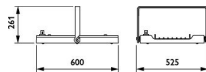

Caractéristiques Philips Highbay LED GentleSpace BY481P 232W 35000lm 44D - 865
Lumière du Jour | IP65 - Dali Dimmable