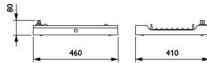

Caractéristiques Philips Highbay LED GentleSpace BY482P 120W 17000lm 44D - 840 Blanc Froid | IP65 - Dali Dimmable

[Voir le produit](#)