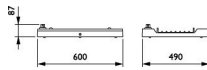

Caractéristiques Philips Highbay LED GentleSpace BY481P 162W 25000lm 44D - 840 Blanc Froid | IP65 - Dali Dimmable

[Voir le produit](#)