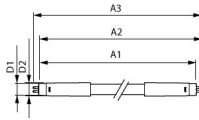

Caractéristiques Philips Tube LED T5 MASTER (HF) High Output 18.5W 2800lm - 865 Lumière Du Jour | 85cm - Dimmable - Équivalent 39W

[Voir le produit](#)

Informations Générales

Réf.	248835
EAN	8720169163171
Marque	Philips
Nom du fabricant	MAS LEDtube HF 900mm HO 18.5W 865 T5
Quantité recommandée	10
Garantie Totale	5 ans
Étiquette énergétique	D
Durée de Vie Moyenne (heure)	60000
Tension (V)	60-100

Informations techniques

Technologie	LED
Dimmable	Oui, avec ballast dimmable uniquement
Culot	G5
Rotatif	Non
Lumen per watt	151
Type de capteur	Pas de détecteur

Information produit

Code Couleur	865 Lumière du Jour
Couleur de Lumière (Kelvin)	6500 Lumière du Jour

Dimensions

Longueur	85cm
Longueur (mm)	863
Diamètre (mm)	19