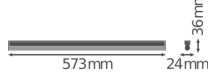

Specificaties Ledvance LED Montagebalk Linear Compact High Output
10W 1000lm - 830 Warm Wit | 60cm

[Bekijk product](#)

Algemene informatie

Artikelnummer	234125
EAN	4058075106277
EOC FR	106277
Merk	Ledvance
Fabrikantnaam	LN COMP HO 600 10W/3000K
Garantie	5 jaar
Levensduur (uur)	50000

Technische Informatie

Technologie	LED Geïntegreerd
Netspanning (Volt)	220-240
Dimbaar	Nee, niet dimbaar
Lumen per watt	100
Powerfactor	>0.50
Kleurcode	830 Warm Wit
Lichtkleur (Kelvin)	3000 Warm Wit
Kleurweergave (Ra)	80-89 - Goede kleurweergave
Lichtkleur	Wit
Kleurinstelling	Enkele kleur
Geschikt voor Buitengebruik	No
Lengte	60cm

Armatuur Informatie

Montage	Opbouw
IP-Waarde	IP20 - Bijna stofdicht
Slagvastheid (IK-waarde)	IK03 - 0.35 Joule
Behuizing	PC (Polycarbonate)
Kleur Armatuur	Wit
Inclusief Lamp	Ja
Noodverlichting	Nee

Afmetingen

Lengte (mm)	573
Breedte (mm)	24
Hoogte (mm)	36

Sensor Informatie

Sensortype	Geen sensor
------------	-------------