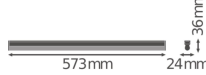

Specificaties Ledvance LED Montagebalk Linear Compact High Output  
10W 1000lm - 840 Koel Wit | 60cm

[Bekijk product](#)

## Technische Informatie

Technologie	LED Geïntegreerd
Netspanning (Volt)	220-240
Dimbaar	Nee, niet dimbaar
Lumen per watt	100
Powerfactor	>0.50
Kleurcode	840 Koel Wit
Lichtkleur (Kelvin)	4000 Koel Wit
Kleurweergave (Ra)	80-89 - Goede kleurweergave
Lichtkleur	Wit
Kleurinstelling	Enkele kleur
Geschikt voor Buitengebruik	No
Lengte	60cm

## Afmetingen

---

Lengte (mm)	573
Breedte (mm)	24
Hoogte (mm)	36