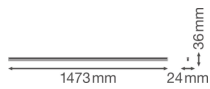

Specificaties Ledvance LED Montagebalk Linear Compact High Output
25W 2500lm - 830 Warm Wit | 150cm

[Bekijk product](#)

Algemene informatie

Artikelnummer	234123
EAN	4058075106352
EOC FR	106352
Merk	Ledvance
Fabrikantnaam	LN COMP HO 1500 25W/3000K
Garantie	5 jaar
Levensduur (uur)	50000

Technische Informatie

Technologie	LED Geïntegreerd
Netspanning (Volt)	220-240
Dimbaar	Nee, niet dimbaar
Lumen per watt	100
Powerfactor	>0.90
Kleurcode	830 Warm Wit
Lichtkleur (Kelvin)	3000 Warm Wit
Kleurweergave (Ra)	80-89 - Goede kleurweergave
Lichtkleur	Wit
Kleurinstelling	Enkele kleur
Geschikt voor Buitengebruik	No
Lengte	150cm

Armatuur Informatie

Montage	Opbouw
IP-Waarde	IP20 - Bijna stofdicht
Slagvastheid (IK-waarde)	IK03 - 0.35 Joule
Behuizing	PC (Polycarbonate)
Kleur Armatuur	Wit
Inclusief Lamp	Ja
Noodverlichting	Nee

Afmetingen

Lengte (mm)	1473
Breedte (mm)	24
Hoogte (mm)	36

Sensor Informatie

Sensortype	Geen sensor
------------	-------------