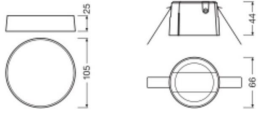

Specificaties Ledvance Dali-2 Sensors Surface Mounted Kit

[Bekijk product](#)

Algemene informatie

Artikelnummer	250940
EAN	4058075843905
Merk	Ledvance
Fabrikantnaam	DALI-2 SENSORS CEILING MOUNTING KIT
Aanbevolen aantal	48
Garantie	5 jaar

Technische Informatie

Wattage	0.1
Netspanning (Volt)	10-22,5
Armatuur Aansluiting	Schroefloze terminal
Montage	Inbouw
Technologie	Accessory

Afmetingen

Hoogte (mm)	44
Diameter (mm)	68

Sensor Informatie

Sensortype	Schemerschakelaar