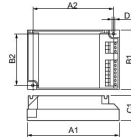

Specificaties Philips HF-P 218 PL-T/C III 220-240V

[Bekijk product](#)

Product Details

Aanbevolen aantal 12

Algemene informatie

Artikelnummer	180414
EAN	8711500881038
EOC FR	881038
Merk	Philips
Fabrikantnaam	HF-P 1/218 PL-T/C III 220-240V
Garantie	1 jaar