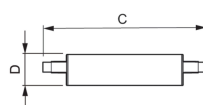

Specificaties Philips Corepro LED Lineair R7s 118mm 14W
2000lm - 840 Koel Wit | Dimbaar - Vervangt 120W

[Bekijk product](#)

Algemene informatie

Artikelnummer	231200
EAN	8718696714065
EOC FR	714065
Merk	Philips
Fabrikantnaam	CorePro LED linear D 14-120W R7S 118 840
Aanbevolen aantal	1
Garantie	2 jaar
Energielabel	D
Levensduur (uur)	15000

Technische Informatie

Technologie	LED
Dimbaar	Ja, dimbaar
Lampvoet (fitting)	R7s
Lumen per watt	142.9
Sensortype	Geen sensor

Lamp Informatie

Kleurcode	840 Koel Wit
Lichtkleur (Kelvin)	4000 Koel Wit
Kleurweergave (Ra)	80-89 - Goede kleurweergave

Lichtkleur	Wit
Kleurinstelling	Enkele kleur

Afmetingen

Lengte (mm)	118
Diameter (mm)	29
Vorm	Double Ended