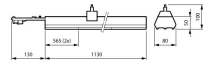

Specificaties Philips LED Lichtlijnsysteem Coreline LL212X
34W 5300lm 84D - 840 Koel Wit | 1130mm - 7-polig - Dali
Dimbaar