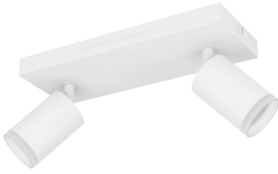

Specificaties Eglo Connect.Z Smart Plafond Spot Melitello-Z Staal Wit 7.4W 1100lm - 827-865 Afstembaar Wit + RGB | Dimbaar

[Bekijk product](#)

Algemene informatie

Artikelnummer	254447
EAN	9008606358144
Merk	Eglo
Fabrikantnaam	LED-RGB/CCT-BALKEN/2 WS 'MELITELLO-Z'
Garantie	5 jaar
Levensduur (uur)	15000

Technische Informatie

Technologie	LED Geïntegreerd
Ecosystem Compatibility	Amazon Alexa, Google Home, Philips Hue, Tuya (Smart Life), Calex Smart
Lighting Control	Zigbee
Netspanning (Volt)	220-240
Wattage	7.4
Dimbaar	Ja, i.c.m. dimbare lamp
Lichtopbrengst (Lumen)	1100
Lumen per watt	148.64864864865
Kleurcode	827 Zeer Warm Wit, 865 Daglicht Wit
Lichtkleur (Kelvin)	2700 Zeer Warm Wit, 6500 Daglicht Wit
Kleurweergave (Ra)	80-89 - Goede kleurweergave
Lichtkleur	RGBW

Kleurinstelling	Instelbaar wit, RGB
-----------------	---------------------

Montage	Opbouw
---------	--------

Noodverlichting	Nee
-----------------	-----

Armatuur Informatie

Armatuur Aansluiting	Aansluitblok
----------------------	--------------

IP-Waarde	IP20 - Bijna stofdicht
-----------	------------------------

Kleur Armatuur	Wit
----------------	-----

Behuizing	Steel
-----------	-------

Afmetingen

Lengte (mm)	250
-------------	-----

Breedte (mm)	105
--------------	-----